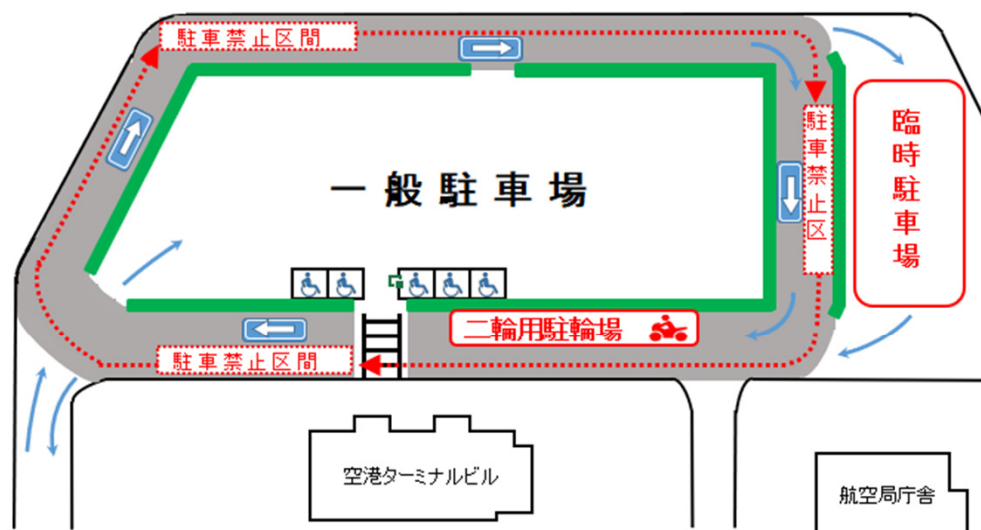

福江空港臨時駐車場設置のお知らせ

ご協力のお願い

- 福江空港を利用されない方の駐車場利用はお止めください。
- 駐車場が満車となることが予想されますので、可能な限り公共交通機関などをご利用いただくか、乗り合わせをお願いいたします。
- **一般駐車場、臨時駐車場以外は駐車禁止です。**
過去に駐車場周辺道路への無断駐車により、路線バスが通行できない事態が発生しておりますので、**路上駐車は絶対にお止めください。**
- 設置期間:令和5年12月28日(木)~令和6年1月8日(月)

駐車場案内図

一人一人がルールを守って！
「あなたの車」通行の妨げになっていませんか？
駐車場周回道路は、「一方通行」・「駐車禁止」です。

問合せ先 長崎県福江空港管理事務所
電話:0959-72-2400