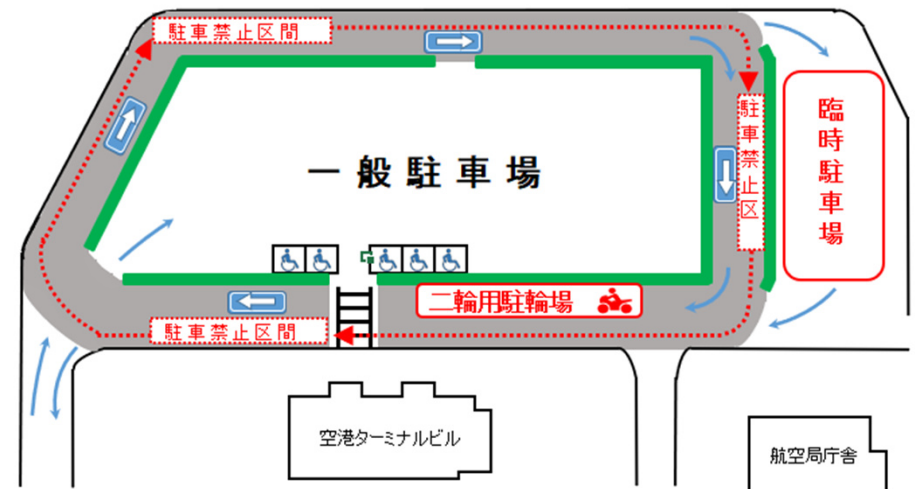

福江空港臨時駐車場設置のお知らせ

ご協力のお願い

- 福江空港を利用されない方の駐車場利用はお止めください。
- 駐車場が満車となることが予想されますので、可能な限り公共交通機関などをご利用いただくか、乗り合わせをお願いいたします。
- **一般駐車場、臨時駐車場以外は駐車禁止です。**
過去に駐車場周辺道路への無断駐車により、
路線バスが通行できない事態が発生しておりますので、
路上駐車は絶対にお止めください。
- 設置期間:令和6年4月25日(木)~令和6年5月9日(木)

駐車場案内図

一人一人がルールを守って！

「あなたの車」通行の妨げになっていませんか？

駐車場周回道路は、「一方通行」・「駐車禁止」です。

問合せ先 長崎県福江空港管理事務所
電話:0959-72-2400